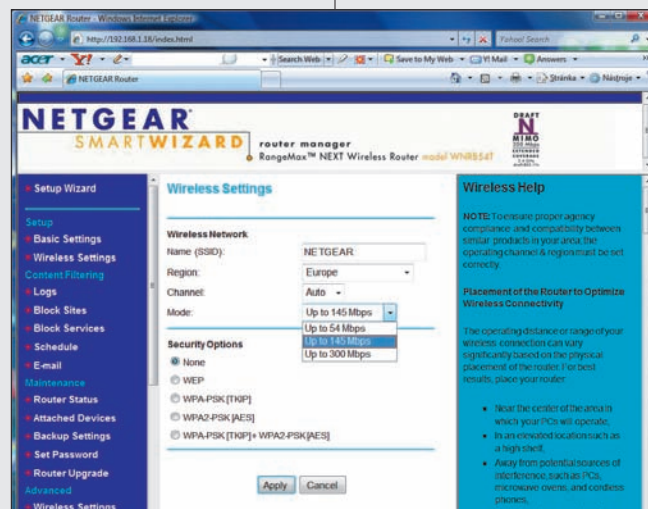

Netgear WNR854T

Tenhle „enkový“ bezdrátový směrovač nás zaujal hned

Planet WNRT-610

Pohledný bezdrátový směrovač můžete provozovat „naležato“ i „nastojato“, jeho tři antény nejdou odnímatelné. Kromě WAN portu disponuje vestavěným čtyřportovým 10/100 Mb/s ethernetovým přepínačem. Správní webové rozhraní na nás zprvu zapůsobilo velmi jednoduchým